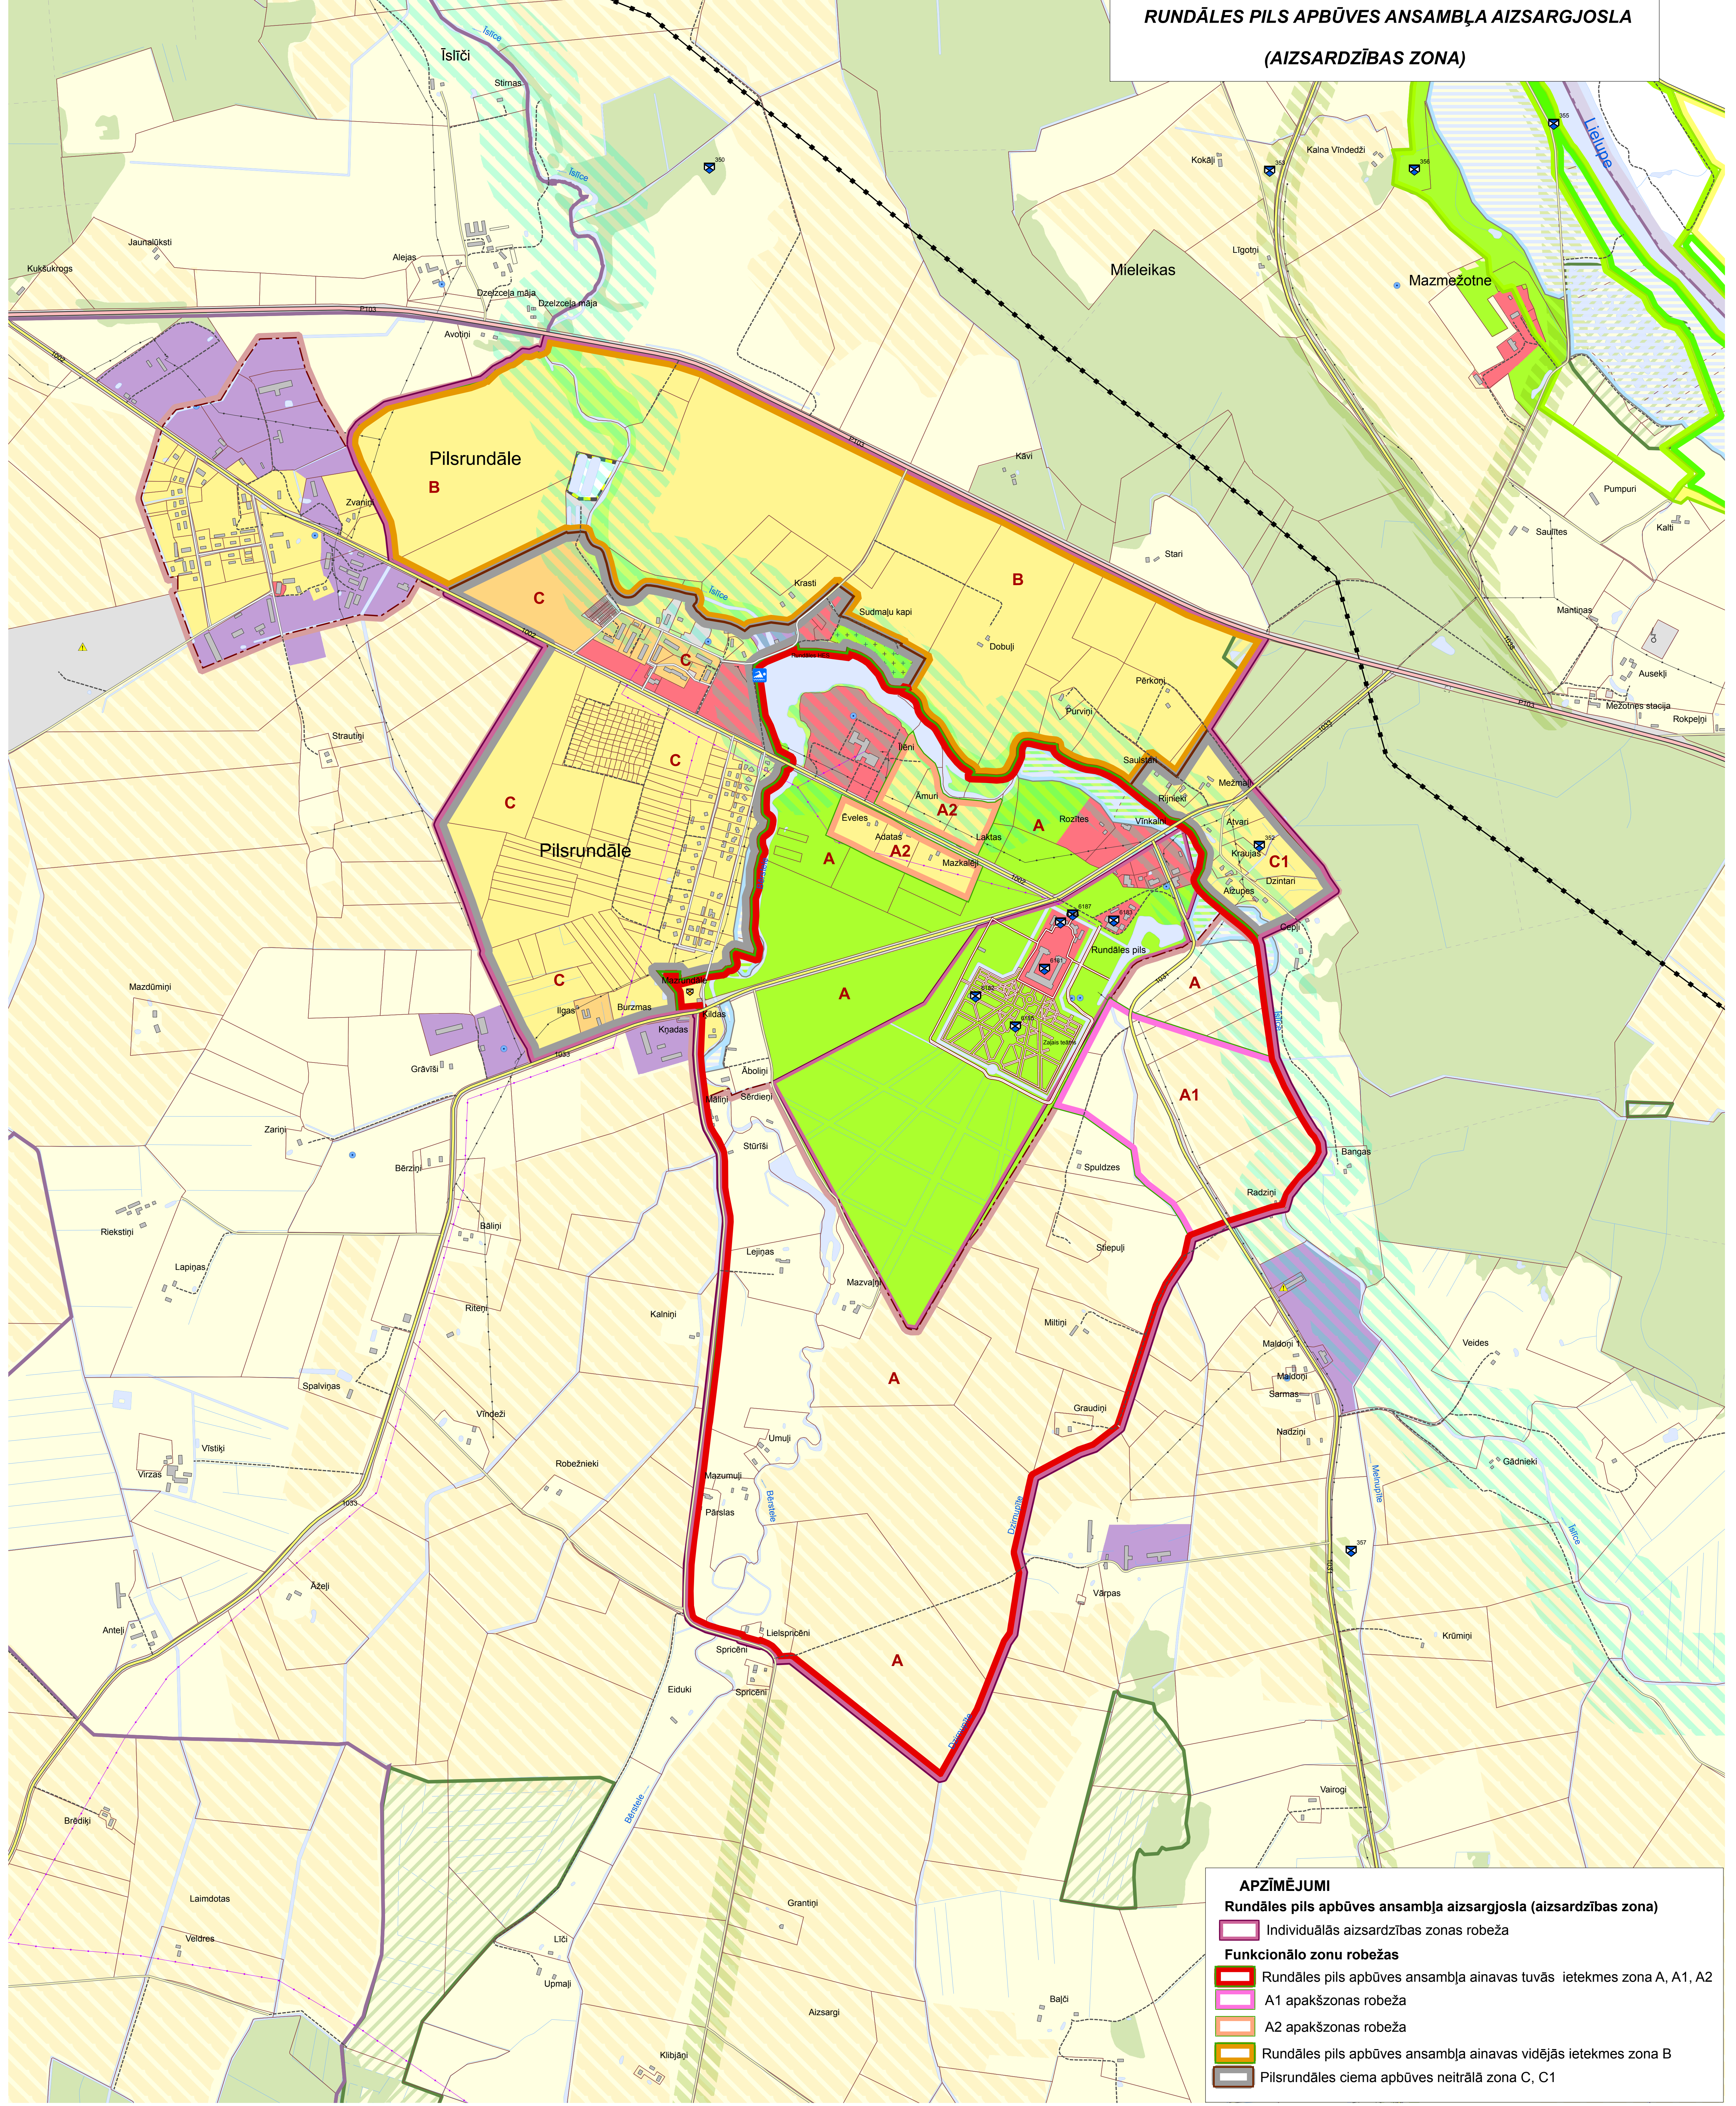

RUNDĀLES PILS APBŪVES ANSAMBLĀ AIZSARGJOSLA

(AIZSARDZĪBAS ZONA)

APZĪMĒJUMI

Rundāles pils apbūves ansambļa aizsargjosla (aizsardzības zona)

- Individuālās aizsardzības zonas robeža

Funkcionālo zonu robežas

- Rundāles pils apbūves ansambļa ainavas tuvās ietekmes zona A, A1, A2
- A1 apakšzonas robeža
- A2 apakšzonas robeža
- Rundāles pils apbūves ansambļa ainavas vidējās ietekmes zona B
- Pilsrundāles ciema apbūves neitrālā zona C, C1