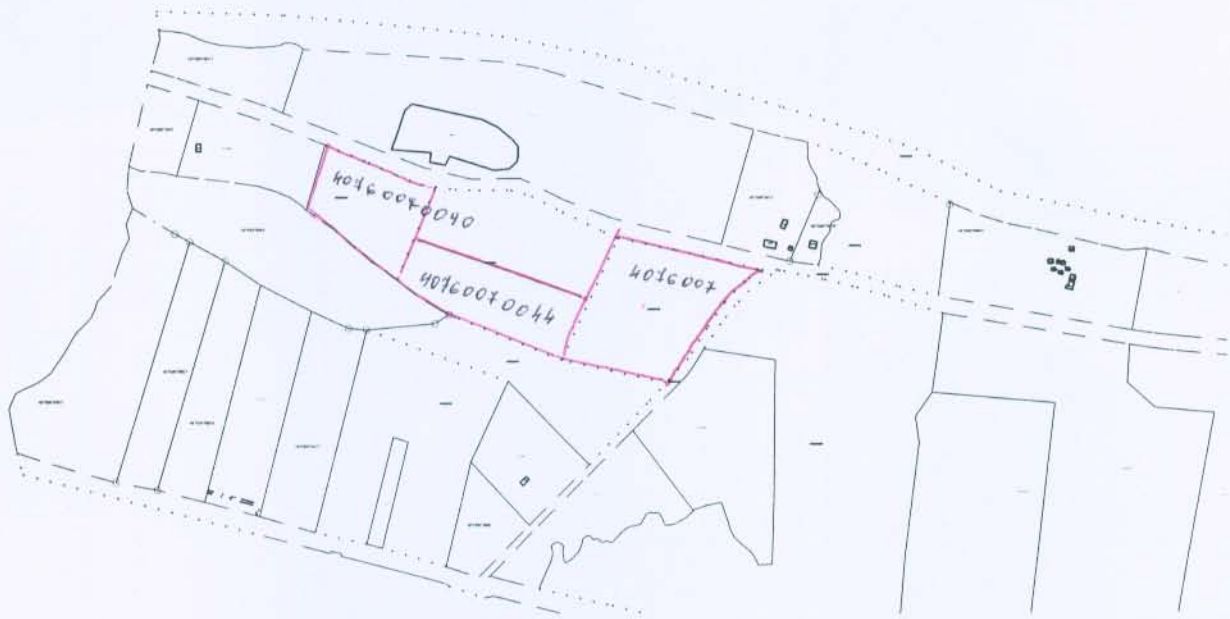

1 cm = 113,37 m

Pielikums
2016.gadajūlija
Rundāles novada domes sēdes
lēmumam Nr.....prot. Nr.....

Kadastra apzīmējumi: "Lielupes mala" 40760070040, platība 2,08 ha
40760070079, platība 3,4 ha
"Važītes kapsēta" 40760070044, platība 2,8 ha